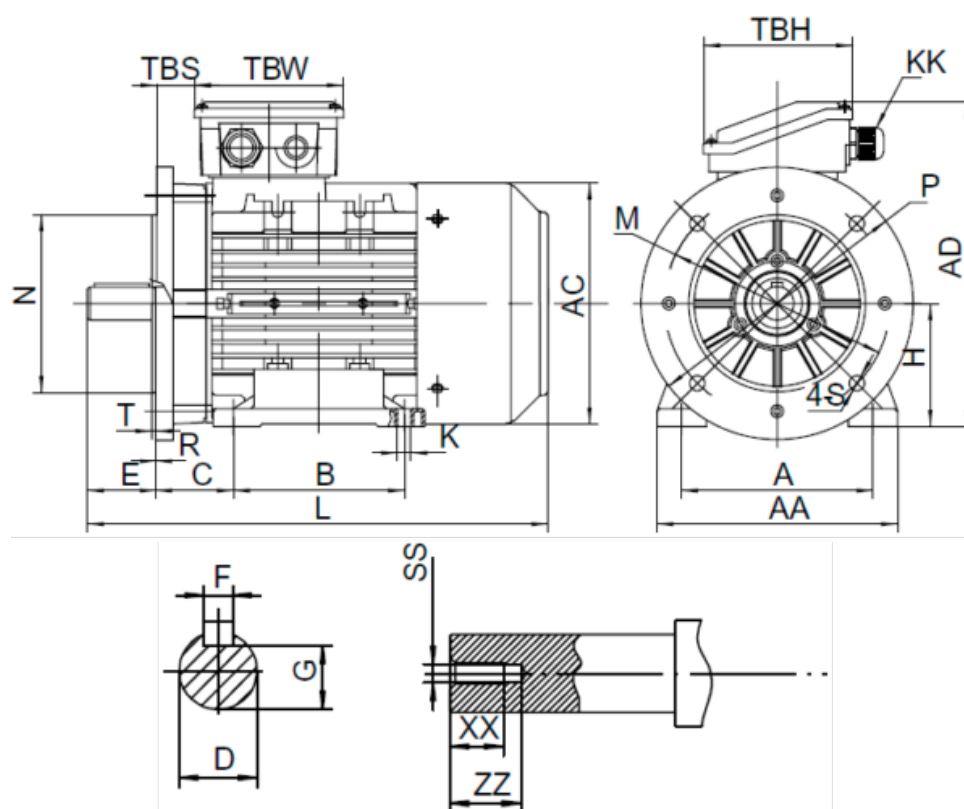

Varenummer: 2518009204270140  
 Beskrivelse: Kleedrive T3A 132M2-4 9.2kw 1400 o/min UL/CSA  
 3x400/690V 50 HZ IP55 B35 Eff=82,7%

## Mål

A = 216	F = 10	TBW = 118
AA = 260	G = 33	XX = 28
AC = Ø261	H = 132	ZZ = 37
AD = 323	HD = 191	
B = 178	L = 498	
C = 89	SS = M12	
D = Ø38	TBH = 118	
E = 80	TBS = 36.5	